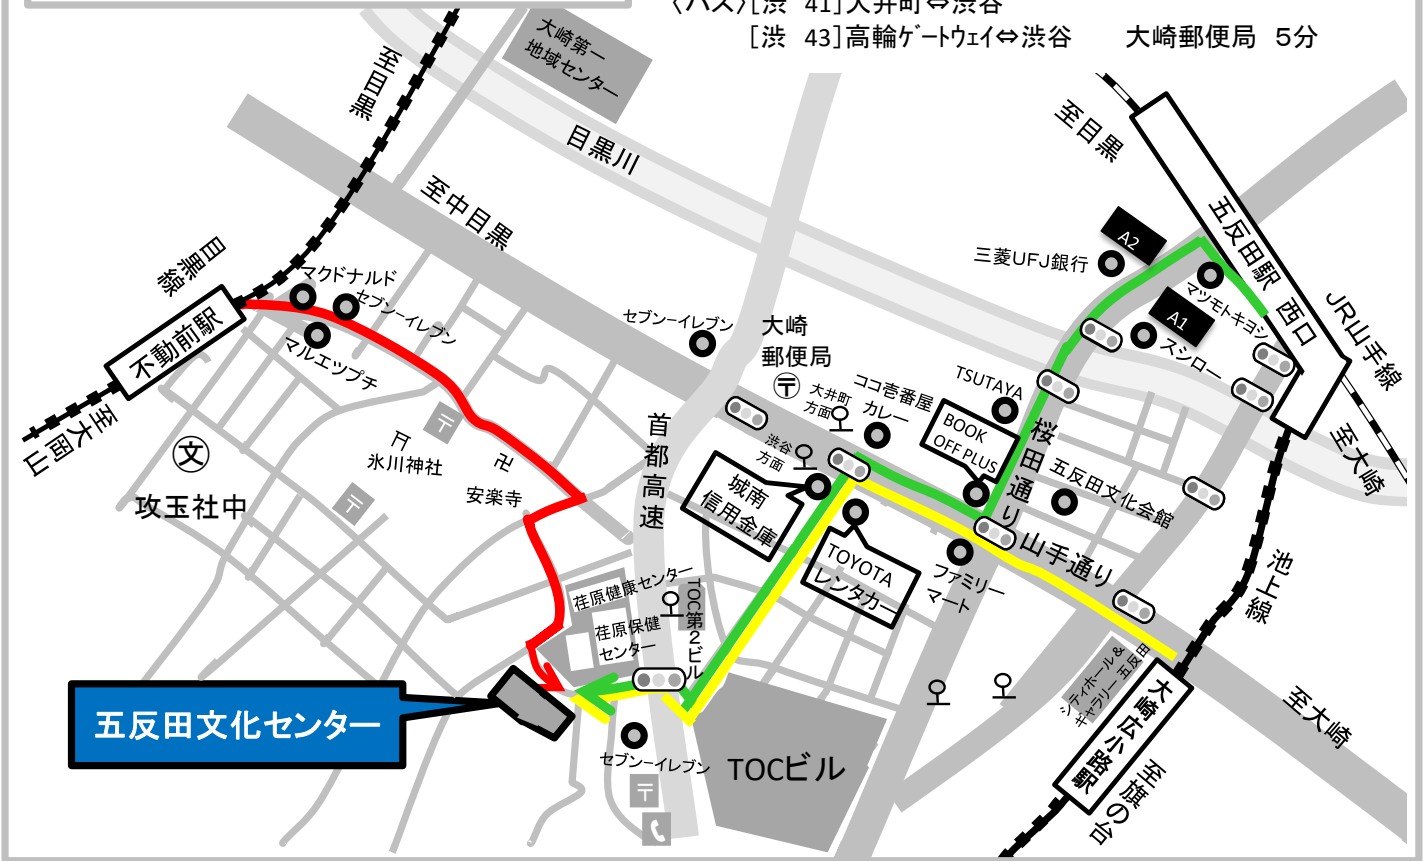

品川区立五反田文化センター

西五反田6-5-1 電話: 3492-2451

〈電車〉東急目黒線 **不動前駅** 徒歩7分
 東急池上線 **大崎広小路駅** 徒歩10分
 JR山手線 **五反田駅** 徒歩15分
 〈バス〉[渋 41]大井町⇄渋谷
 [渋 43]高輪ゲートウェイ⇄渋谷 大崎郵便局 5分

五反田文化センター周辺地図

- 文化センター入り口前には駐輪できません。駐輪場に停めてください。
- バイクは「品川区駐輪場」に停めてください。
- 駐輪場の開閉時間 8:30~21:30 (平日・土)
8:30~19:00 (日・祝)