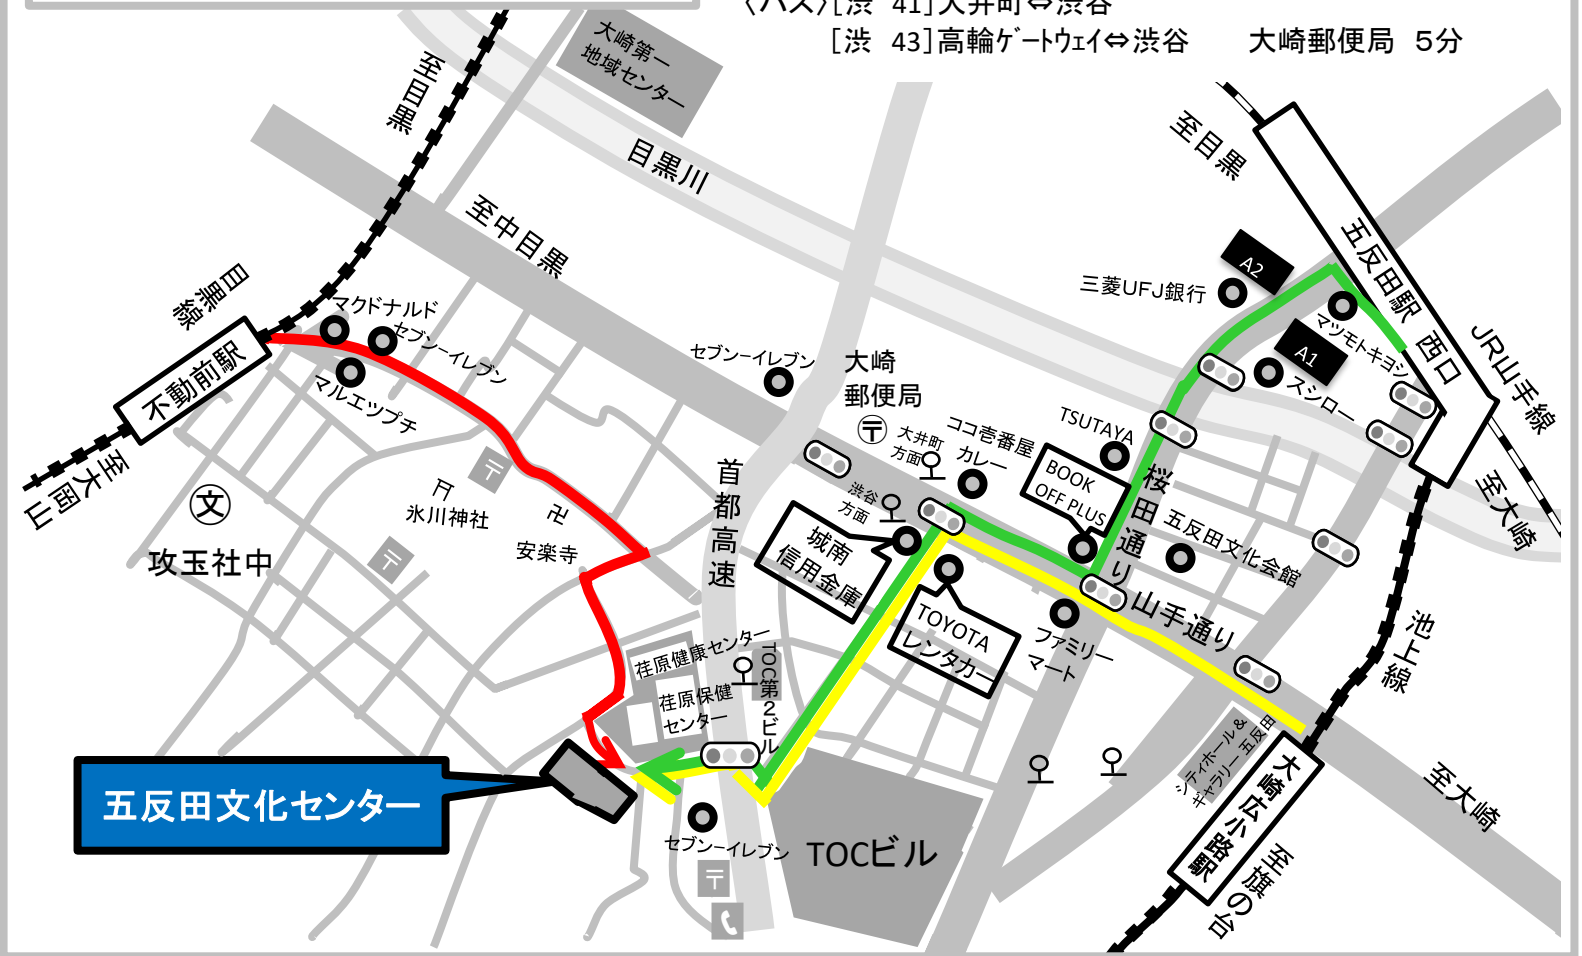

品川区立五反田文化センター

西五反田6-5-1

〈電車〉東急目黒線 **不動前駅** 徒歩7分
 東急池上線 **大崎広小路駅** 徒歩10分
 JR山手線 **五反田駅** 徒歩15分
 〈バス〉[渋 41]大井町⇄渋谷
 [渋 43]高輪ゲートウェイ⇄渋谷 大崎郵便局 5分

五反田文化センター周辺地図

- 文化センター入り口前には駐輪できません。駐輪場に停めてください。
- バイクは「品川区駐輪場」に停めてください。
- 駐輪場の開閉時間 8:30~21:30 (平日・土)
8:30~19:00 (日・祝)