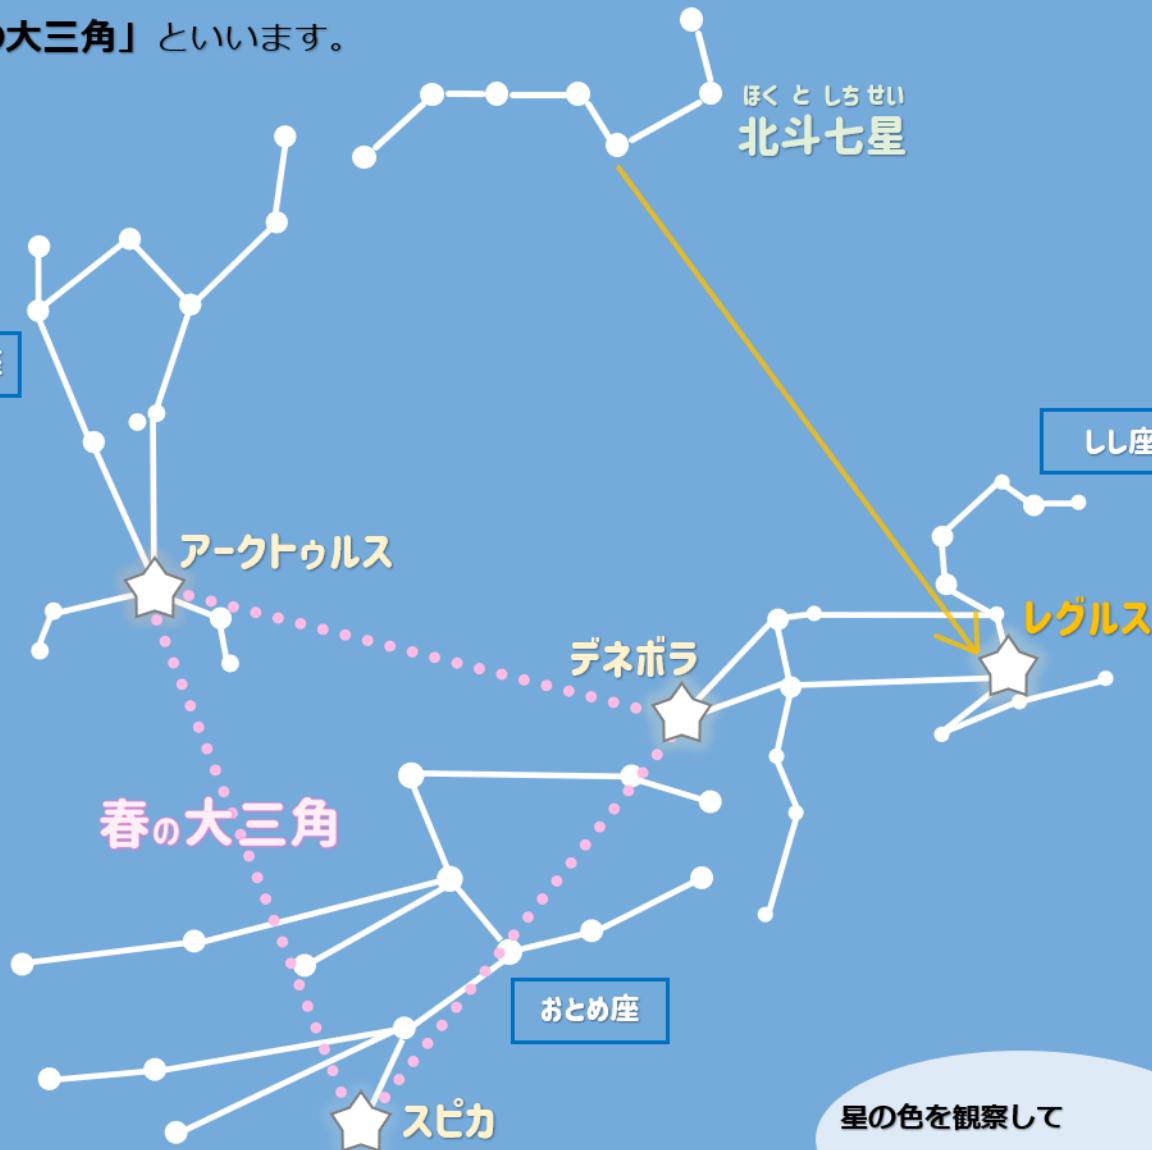

# はる たい さん かく 春の大三角

うしかい座の1等星 **アークトゥルス**、おとめ座の1等星 **スピカ**  
しし座の2等星 **デネボラ** の3つの星を繋いでできる三角形を  
「春の大三角」といいます。

しし座は星座のおはなしに登場するライオンの星座です。

しし座には1等星 **レグルス** が輝いています。

ちょうど、ライオンの胸のあたりです。

観察してみるといろいろな色の星があります。

アークトゥルス、スピカ、デネボラ、レグルス、それぞれどんな色でしょう。

星の色を観察して  
それぞれ色をぬってみよう！

ほこしゃの方へ

安全な場所での観察をおねがいします。おおまかな星座の位置は5・6月の星空ガイドの星図をご覧ください。